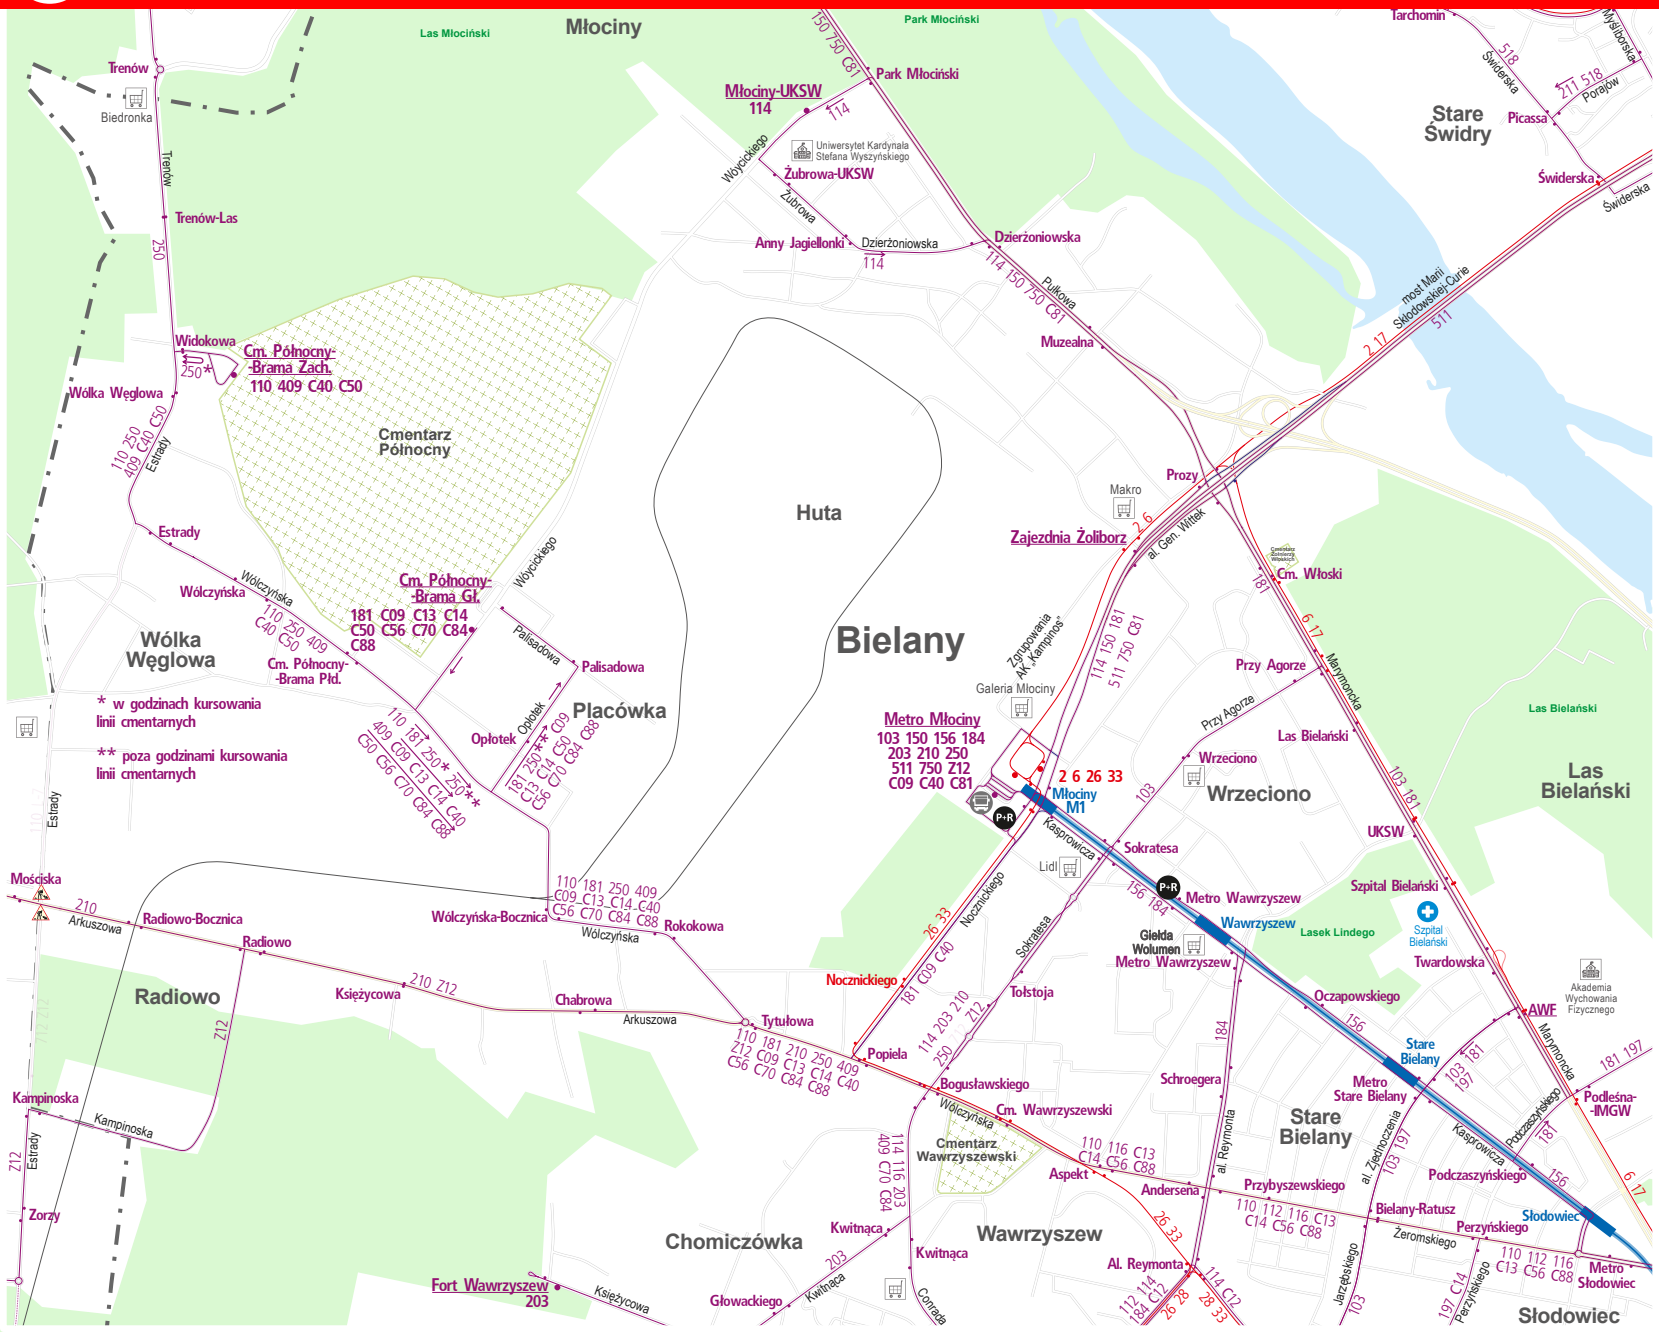

Komunikacja w rejonie cm. Północnego i Wawrzyszewskiego w dniu 1.11.2024

- * w godzinach kursowania linii cmentarnych
- ** poza godzinami kursowania linii cmentarnych

Metro Młociny
 103 150 156 184
 203 210 250
 511 750 712
 C09 C40 C81

110 181 210 250 409
 212 C09 C13 C14 C40
 C56 C70 C84 C88

110 116 C13
 C14 C56 C88

110 112 116 C13
 C14 C56 C88